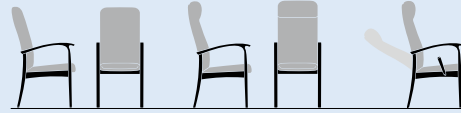

opus

Hochlehn- und Verstellstuhl mit Knaufarmlehnen

- Gestell Buchenschichtholz, Rechteckprofil
- Seitenteile unsichtbar verschraubt
- Sitz und Rücken selbsttragende Vollschaumpolster
- Bezüge abnehmbar (ausgenommen Kunstleder)
- Holzteile natur lackiert oder gebeizt
- Kunststoffgleiter

- Geschmacksmusterschutz

Design: Brunner Design Team

Modell	655/A Knaufarmlehnen	655/AO Knaufarmlehnen	655/V Verstellstuhl, Knaufarmlehnen
Maße (Gesamtbreite/-tiefe/ -höhe/Sitzhöhe) in cm	64/72/109/45	64/72/115/45	64/70-112/ 117/45
Gewicht in kg	19,0	20,0	21,0

opus

Hochlehn- und Verstellstuhl

- Gestell Buchenschichtholz, Rechteckprofil
- Seitenteile unsichtbar verschraubt
- Sitz und Rücken selbsttragende Vollschaumpolster (ausgenommen Modell 656V)
- Bezüge abnehmbar (ausgenommen Kunstleder)
- Holzteile natur lackiert oder gebeizt
- Kunststoffgleiter

- Geschmacksmusterschutz

Design: Brunner Design Team