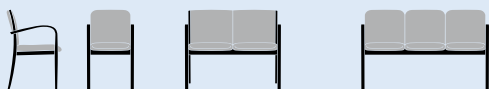

opus

Polstersessel und Bänke mit Rückenrahmen

- Gestell Buchenschichtholz, Rechteckprofil
- mit Rückenrahmen
- Seitenteile unsichtbar verschraubt
- Sitz und Rücken gepolstert
- Holzteile natur lackiert oder gebeizt
- Kunststoffgleiter

- Geschmacksmusterschutz

Design: Brunner Design Team

Modell	645/A	645/A2	645/A3
Maße (Gesamtbreite/-tiefe/ -höhe/Sitzhöhe) in cm	59/64/91/45	117/64/91/45	170/64/91/45
Gewicht in kg	12,0	20,0	28,0

opus

Fahrbarer Sessel

- Rückenlehne und Fußablage mit Verstellmechanik
- von Sitz- zur Liegeposition verstellbar und in jeder Position arretierbar
- einschwenkbare Fußstützen
- Schiebebügel am Rücken
- Bezug von Sitz und Fußablage abnehmbar (ausgenommen Kunstleder)

Design: Brunner Design Team