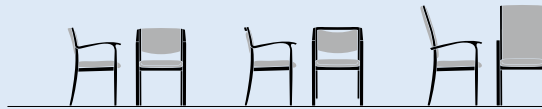

Stapelstühle mit Knaufarmlehnen

- Gestell Buchenschichtholz, Rechteckprofil
- Seitenteile unsichtbar verschraubt
- mit Sitzpolster oder Sitz- und Rückenpolster
- Sitzpolster als Komfortpolster
- Sitz gepolstert, abnehmbar
- Holzteile natur lackiert oder gebeizt
- Kunststoffgleiter

- Geschmacksmusterschutz

Design: Brunner Design Team

Modell	626/A Knaufarmlehnen	626/AB Knaufarmlehnen, Rückenbügel	635/AK Stuhlsessel, Knaufarmlehnen
Maße (Gesamtbreite/-tiefe/ -höhe/Sitzhöhe) in cm	55/58/83/45	55/58/84/45	57/67/104/45
Gewicht in kg	7,5	7,5	10,5

Polstersessel und Bänke

- Gestell Buchenschichtholz, Rechteckprofil
- Seitenteile unsichtbar verschraubt
- Sitz und Rücken selbsttragende Vollschaumpolster
- Bezüge abnehmbar (ausgenommen Kunstleder)
- Holzteile natur lackiert oder gebeizt
- Kunststoffgleiter

- Geschmacksmusterschutz

Design: Brunner Design Team