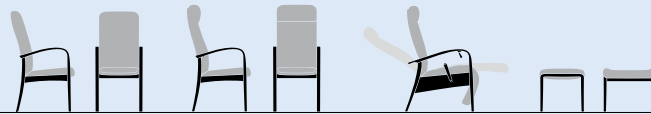

Modell	658/A	658/AO	656/V Verstellstuhl	647 Hocker
Maße (Gesamtbreite/-tiefe/ -höhe/Sitzhöhe) in cm	64/72/109/45	64/72/115/45	64/75-114/ 115/45	51/45/45
Gewicht in kg	19,0	20,0	33,0	6,0