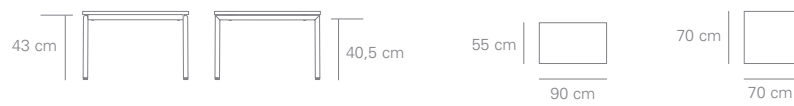

3151

3180

3185

Tops.
Platten.
Tafelbladen.
Plateaux.

A B

Lippings.
Umleimer.
Randen.
Chants.

1 5 6 7 12 25

3190

3195

Tops.
Platten.
Tafelbladen.
Plateaux.

M

ACCESSORIES VARIATIONS

- Height adjustable
  - plastic glides
  - felt glides
- Reduced frame height/
  vertical clearance under table
- Linking table top/table top
- Modesty panel lengthways
- Modesty panel widthways
- Power and data

ZUBEHÖR VARIANTEN

- Höhenverstellbare
  - Kunststoffgleiter
  - Filzgleiter
- Reduzierte Gestellhöhe/
  Unterfahrhöhe
- Plattenverbindungen Tisch/Tisch
- Blenden längsseitig
- Blenden stirnseitig
- Elektrifizierung

ACCESSOIRES VARIANTEN

- Hoogteverstelbare
  - kunststofglijders
  - viltglijders
- Verlaagde framehoogte/
  hoogte onderzijde blad
- Koppeling tafel/tafel
- Voorschot op de lange zijde
- Voorschot op de korte zijde
- Elektrificatie

ACCESSOIRES VARIANTES

- Patins hauteur réglable
  - en injection
  - feutre
- Hauteur inférieure piétement/
  espace vertical sous le plateau
- Assemblage table/table
- Voile de fond long
- Voile de fond court
- Top Access