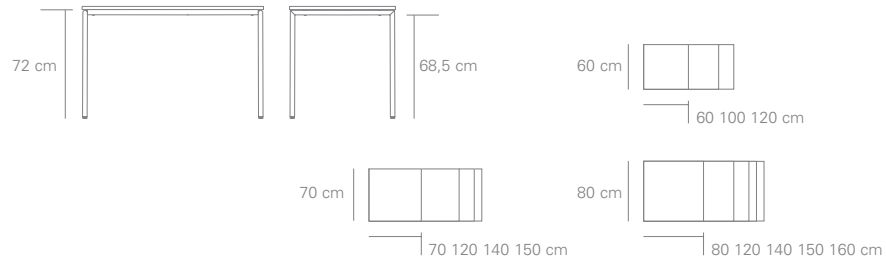

3151

3180

3185

Tops.
Platten.
Tafelbladen.
Plateaux.

A B

Lippings.
Umleimer.
Randen.
Chants.

1 5 6 7 12 25

3190

3195

Tops.
Platten.
Tafelbladen.
Plateaux.

M

ACCESSORIES VARIATIONS

- Height adjustable
  - plastic glides
  - felt glides
- Reduced frame height/
  vertical clearance under table
- Linking table top/table top
- Modesty panel lengthways
- Modesty panel widthways
- Power and data

ZUBEHÖR VARIANTEN

- Höhenverstellbare
  - Kunststoffgleiter
  - Filzgleiter
- Reduzierte Gestellhöhe/
  Unterfahrhöhe
- Plattenverbindungen Tisch/Tisch
- Blenden längsseitig
- Blenden stirnseitig
- Elektrifizierung

ACCESSOIRES VARIANTEN

- Hoogteverstelbare
  - kunststofglijders
  - viltglijders
- Verlaagde framehoogte/
  hoogte onderzijde blad
- Koppeling tafel/tafel
- Voorschot op de lange zijde
- Voorschot op de korte zijde
- Elektrificatie

ACCESSOIRES VARIANTES

- Patins hauteur réglable
  - en injection
  - feutre
- Hauteur inférieure piétement/
  espace vertical sous le plateau
- Assemblage table/table
- Voile de fond long
- Voile de fond court
- Top Access