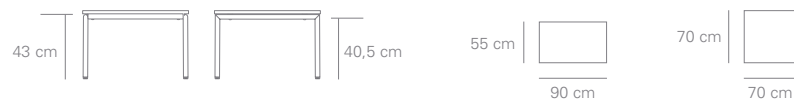

Les tables rectangulaires sont empilables, économisant de l'espace. Ces tables d'appoint se déclinent en 3 variantes – plateau carré, rectangulaire ou rond – complétant cette série. Leur design et leur fonctionnalité sont parfaitement accordés aux sièges de la série 3150 Scorpii lounge. Les tables d'appoint sont disponibles avec un plateau stratifié ou placage ébénisterie, le plateau en verre satiné est en option.

3151

3180

3185

Tops.
Platten.
Tafelbladen.
Plateaux.

A B

Lippings.
Umleimer.
Randen.
Chants.

1 5 6 7 12 25

3190