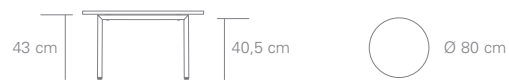

Tops.
Platten.
Tafelbladen.
Plateaux.

A B

Lippings.
Umleimer.
Randen.
Chants.

1 5 6 7 12 25

3190