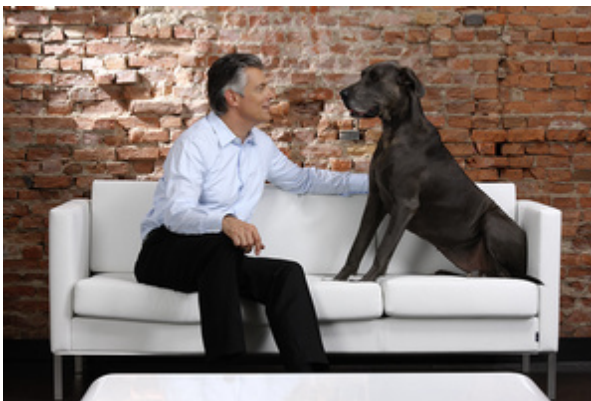

## MANHATTAN

Empfangsmöbel  
Art.Nr. C 4041

Als Sessel, 2-Sitzer, 3er Sofa oder Sitzhocker ist der MANHATTAN der richtige Platz für einen Begrüßungskaffee. Die Variantenvielfalt läßt Ihnen viele Möglichkeiten der Gestaltung. Mit seinem schwer entflammaren Materialien ist er eine gute Wahl für Einrichtungen mit besonderen Brandschutzauflagen.

### Ihr Nutzen:

- starke Eleganz
- Polsterung mit Federkern
- klassisches Design

### ca. Maße (mm):

Gesamthöhe: 780  
Gesamtbreite: 740-1880  
Gesamttiefe: 740  
Sitzhöhe: 440  
Sitzbreite: 580-1740  
Sitztiefe: 510  
Armlehnenhöhe: 725

### Technische Details:

- schwere Konstruktion aus Massivholz und Holzwerkstoffen
- Sitzpolster mit Federkern
- im Sitz zusätzlich mit Wellenfedern verstärkt
- alle Kissen mit Klettband fixiert
- Untergestell mit umlaufendem Stahlrahmen und Füßen aus Aluminiumprofil
- optional:  
Gestellseiten aus verchromten Vierkantrohr,