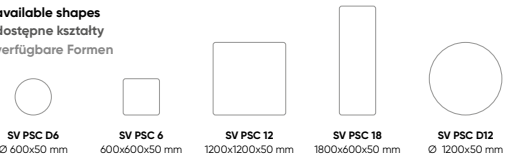

available shapes and stitching
dostępne kształty i przeszycia
verfügbare Formen und Nähte

selva wall

SV PSC 6 SV PSC D6 SV PSC 12 SV PSC 18 SV PSC D12

available shapes
dostępne kształty
verfügbare Formen