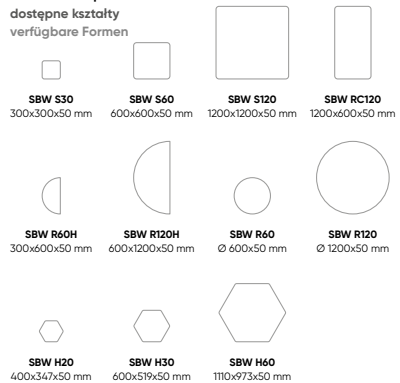

silent block wall

SBW S120 + 2x SBW S60 + 4x SBW S30   2x SBW R60H + SBW R60   SBW H20   SBW H30

available shapes
dostępne kształty
verfügbare Formen