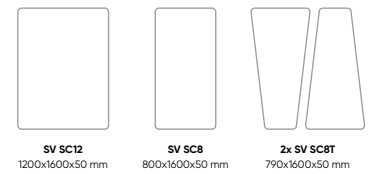

3x SV SC800T + 2xSV CP + 3xCDIN 180

available shapes
dostępne kształty
verfügbare Formen

SV SP 12M

selva pod

6x SV SCP8 C/E + 1x SV SCP6 C + 2x SV P90 + 1x SV PT
+ 2x SV P180 + SV CT 14 D7 + SV CT 16 D7

3x SV SCP8 C/E + 4x SV BC + 2x SV P180