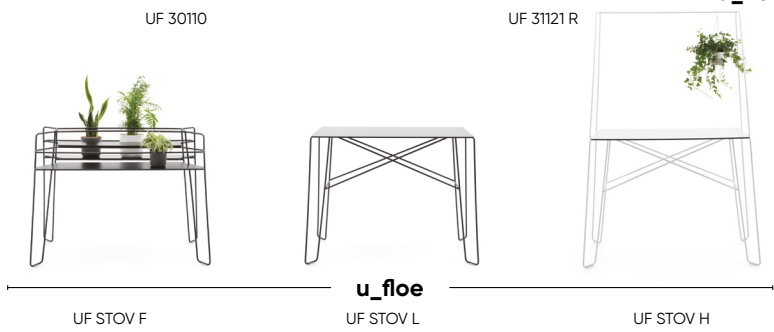

LG 90 1 OUT

LG 180 1 IN

LG TS2

legvan

LG TS1

soft seating zestawy niskie Loungemöbel

plint

soft seating

zestawy niskie

Loungemöbel

quadra

soft seating

zestawy niskie

Loungemöbel

u_floe

soft seating

zestawy niskie

Loungemöbel

voo voo

VV 401

VV 402

VV 403

voo voo

VV 421