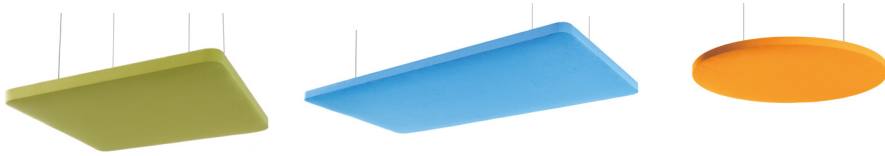

silent block wall

2x SBW P105 + 2x SBW P60

7x SBW H60

possibility of LED backlight
możliwość podświetlenia LED
Möglichkeit der LED-Hintergrundbeleuchtung

ceiling panels panele sufitowe Deckenpaneele

available shapes
dostępne kształty
verfügbare Formen