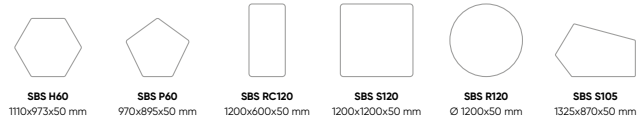

available shapes
dostępne kształty
verfügbare Formen