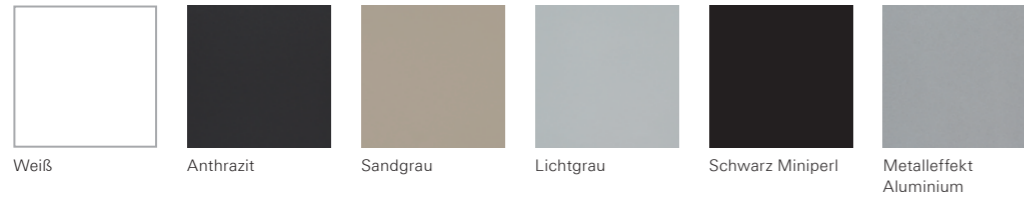

Dekor Weiß/Weinrot

Dekor Weiß/Ginstergelb

Meeting

Integrierte Leuchte
Meeting Bank mit Sitzauflagen
Meeting Tischhöhe 1050 mm

Dekor Sandgrau
Dekor Ebano sandgrau
3867 Kingsmead
3821 Magdalene
Chrom

Farben und Materialien Colours and materials · Coloris et matériaux · Kleuren en materialen

Dekore Melamine · Mélamine · Dekoren

Furniere Veneers · Placage bois · Fineer

Metalloberflächen Metal surfaces · Surfaces métal · Metaalkleuren

¹⁾ Auflagen für Sitzbänke und -hocker Meeting
¹⁾ Colours for covers Meeting
¹⁾ Coloris pour couvertures Meeting
¹⁾ Kussen voor zitbank en hockers

²⁾ Nicht für alle Bauteile möglich.
²⁾ Not possible for all components
²⁾ Pas possible pour tous composants
²⁾ Niet voor alle onderdelen mogelijk

Oberflächen und Farben dienen nur der Orientierung und sind nicht farbverbindlich.
 Surfaces and colours are only for orientation and are not contractual.
 Les surfaces et les couleurs sont à titre indicatif et ne sont pas contractuelles.
 Oppervlakten en kleuren dienen als oriëntering en zijn niet kleurecht.