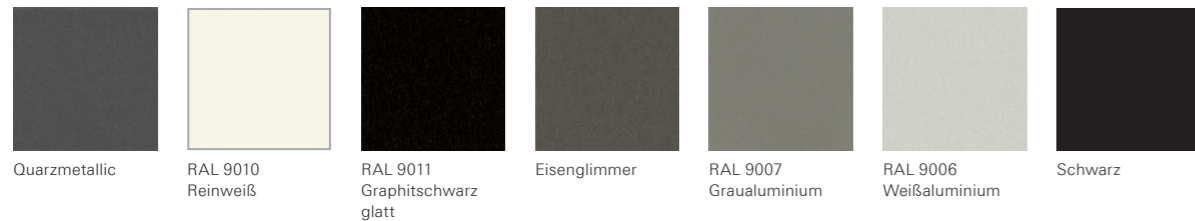

Dekor Weiß/Weinrot

Dekor Weiß/Ginstergelb

Meeting

Integrierte Leuchte
Meeting Bank mit Sitzauflagen
Meeting Tischhöhe 1050 mm

Dekor Sandgrau
Dekor Ebano sandgrau
3867 Kingsmead
3821 Magdalene
Chrom

Farben und Materialien Colours and materials · Coloris et matériaux · Kleuren en materialen

Dekore Melamine · Mélamine · Dekoren

Furniere Veneers · Placage bois · Fineer

Metalloberflächen Metal surfaces · Surfaces métal · Metaalkleuren

¹⁾ Auflagen für Sitzbänke und -hocker Meeting
¹⁾ Colours for covers Meeting
¹⁾ Coloris pour couvertures Meeting
¹⁾ Kussen voor zitbank en hockers