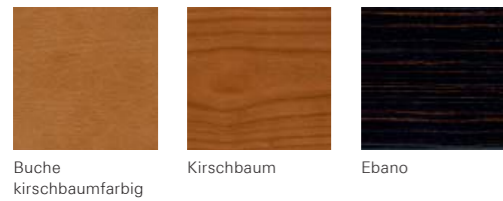

Dekor Weiß
Dekor Driftwood
Chrom
Febrü Fashion green

Meeting

Dekor Weiß
Dekor Olivgrün
Dekor Sandgrau

Meeting Tischhöhe 750mm

Meeting Dekor Weiß/Olivgrün

Meeting

Dekor Weiß/Olivgrün

Dekor Weiß/Enzianblau

Dekor Weiß/Weinrot

Dekor Weiß/Ginstergelb

Meeting

Integrierte Leuchte
Meeting Bank mit Sitzauflagen
Meeting Tischhöhe 1050 mm

Dekor Sandgrau
Dekor Ebano sandgrau
3867 Kingsmead
3821 Magdalene
Chrom

Farben und Materialien Colours and materials · Coloris et matériaux · Kleuren en materialen

Dekore Melamine · Mélamine · Dekoren

Furniere Veneers · Placage bois · Fineer

Metalloberflächen Metal surfaces · Surfaces métal · Metaalkleuren

¹⁾ Auflagen für Sitzbänke und -hocker Meeting
¹⁾ Colours for covers Meeting
¹⁾ Coloris pour couvertures Meeting
¹⁾ Kussen voor zitbank en hockers

Filzfarben¹⁾ Sleaze colours · Coloris feutre · Vilt kleuren

Metalloberflächen in allen RAL-Farben Metal surfaces in all RAL colours · Surfaces métal en tous coloris RAL · Metaalkleuren in alle RAL-kleuren