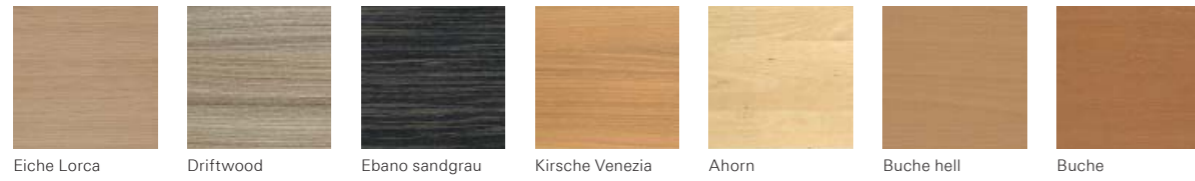

Dekor Weiß
Dekor Driftwood
Chrom
Febrü Fashion green

Meeting

Dekor Weiß
Dekor Olivgrün
Dekor Sandgrau

Meeting Tischhöhe 750mm

Meeting Dekor Weiß/Olivgrün

Meeting

Dekor Weiß/Olivgrün

Dekor Weiß/Enzianblau

Dekor Weiß/Weinrot

Dekor Weiß/Ginstergelb

Meeting

Integrierte Leuchte
Meeting Bank mit Sitzauflagen
Meeting Tischhöhe 1050 mm

Dekor Sandgrau
Dekor Ebano sandgrau
3867 Kingsmead
3821 Magdalene
Chrom

Farben und Materialien Colours and materials · Coloris et matériaux · Kleuren en materialen

Dekore Melamine · Mélamine · Dekoren

Furniere Veneers · Placage bois · Fineer

Metalloberflächen Metal surfaces · Surfaces métal · Metaalkleuren

¹⁾ Auflagen für Sitzbänke und -hocker Meeting
¹⁾ Colours for covers Meeting
¹⁾ Coloris pour couvertures Meeting
¹⁾ Kussen voor zitbank en hockers

²⁾ Nicht für alle Bauteile möglich.
²⁾ Not possible for all components
²⁾ Pas possible pour tous composants
²⁾ Niet voor alle onderdelen mogelijk

Oberflächen und Farben dienen nur der Orientierung und sind nicht farbverbindlich.
 Surfaces and colours are only for orientation and are not contractual.
 Les surfaces et les couleurs sont à titre indicatif et ne sont pas contractuelles.
 Oppervlakten en kleuren dienen als oriëntering en zijn niet kleurecht.