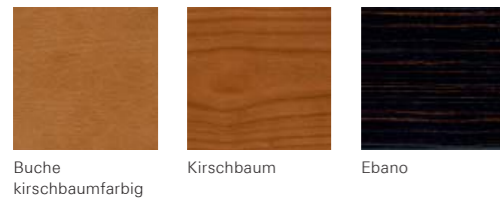

Furniere Veneers · Placage bois · Fineer