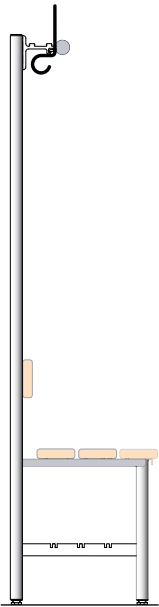

R 6240 - bench panel with gliders or floor-mounted, optional shoe rack

R 6250 - bench panel with gliders or floor-mounted, integrated back rest, optional shoe rack

R 6x70 - einseitige Umkleidebank mit Garderobe, mit Rückenlehne, Schuhrost optional. Haken frei wählbar

R 6670 - one-sided changing room bench with coat rack, backrest, optional shoe rack. Free choice of hooks