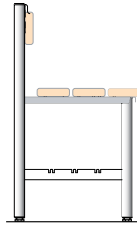

R 6250 - Bankkonsole mit Gleitfüßen oder Bodenbefestigung, integrierter Rückenlehne, Schuhrost optional

R 6250 - bench panel with gliders or floor-mounted, integrated back rest, optional shoe rack