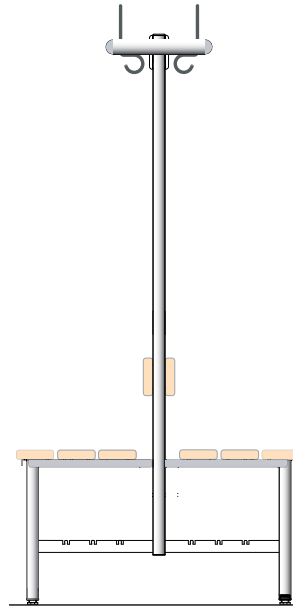

R 6x80 - beidseitige Umkleidebank mit Garderobe, mit zwei Rückenlehnen, Schuhrost optional. Haken frei wählbar

R 6680 - double-sided changing room bench with coat rack, two backrests, optional shoe rack. Free choice of hooks

Bei allen Hakenvarianten gilt: Hakenöffnung vorne, jedoch nach hinten versetzt, dadurch keine Unfallgefahr und GUV/DGUV-konform.

Valid for all hook options: no risk of injuries due to front side hook opening in combination with back side bending, complies with GUV/DGUV (German Social Accident Insurance).