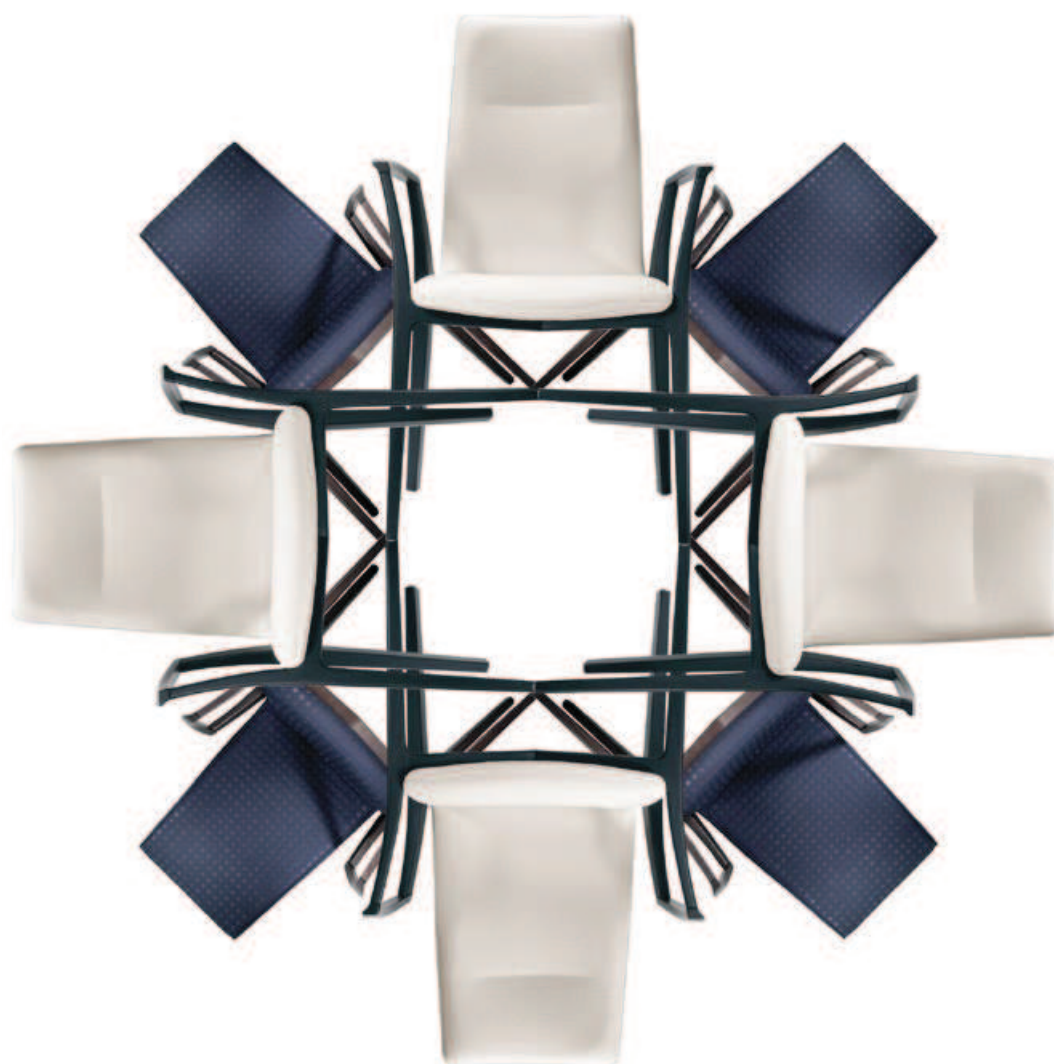

3500 YARA *DESIGN BY JORGE PENSI*

A functional chair of elegant proportions made of the natural, renewable material wood. Characterized by a unique and vibrant design language. The sweeping arms mimic the inviting gesture to take a seat. Yara is a high-quality series of great versatility, designed for a long life cycle.

Ein gleichermaßen formschönes wie funktionelles Sitzmöbel aus dem natürlichen, nachwachsenden Werkstoff Holz. Im Design eigenständig und beschwingt. Die leicht nach außen strebenden Armlehnen laden zum Platznehmen geradezu ein. In der Qualität ist Yara ausgelegt für einen hohen Gebrauchsnutzen und eine lange Lebensdauer.

Un siège fabriqué en bois, un matériau naturel renouvelable, et caractérisé par une fonctionnalité exemplaire ainsi que par des proportions élégantes. Les accoudoirs galbés sont une invitation des plus élégantes à prendre place. Yara comprend des sièges haut de gamme conçus pour une durée de vie exceptionnelle et pour une grande facilité d'emploi.