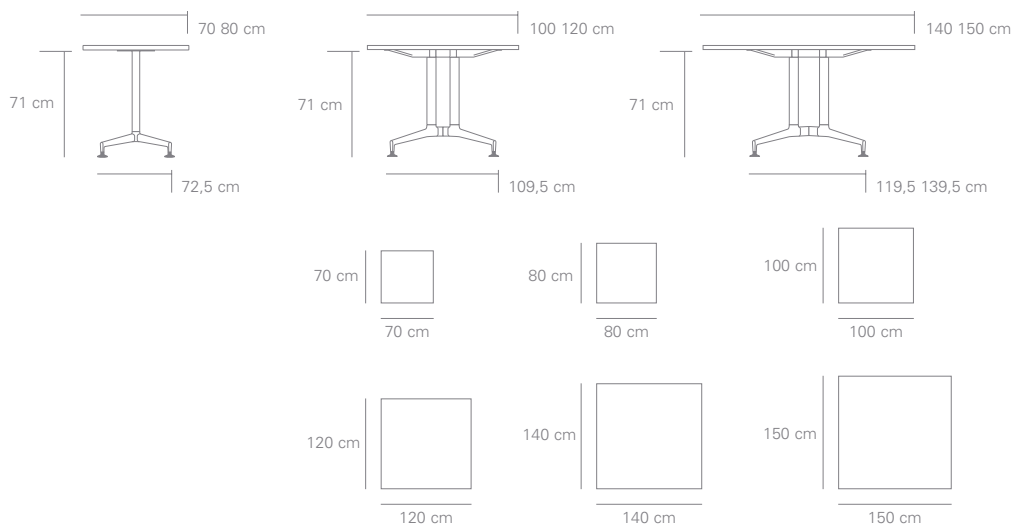

Linking tops.
Einsteckplatten.
Tussenbladen.
Plateaux intermédiaires.