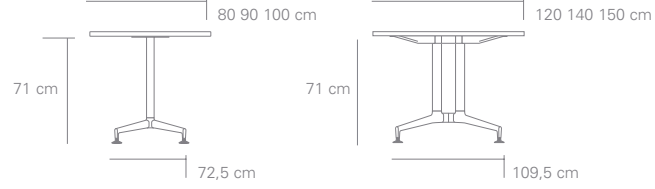

8400 ONA DESK | 93

8400

Linking tops.
Einsteckplatten.
Tussenbladen.
Plateaux intermédiaires.

8410

8474

8475

Tops.
Platten.
Tafelbladen.
Plateaux.

D E J K

Lippings.
Umleimer.
Randen.
Chants.

1 2 3* 4 5 6 7 8
9* 10 11 12 25

* Not for tables 8410, 8474.
Nicht für Tische 8410, 8474.
Niet voor tafels 8410, 8474.
Pas pour modèles 8410, 8474.

ACCESSORIES VARIATIONS