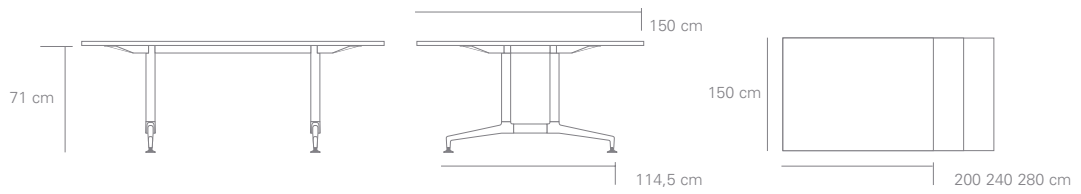

Linking tops.
Einsteckplatten.
Tussenbladen.
Plateaux intermédiaires.