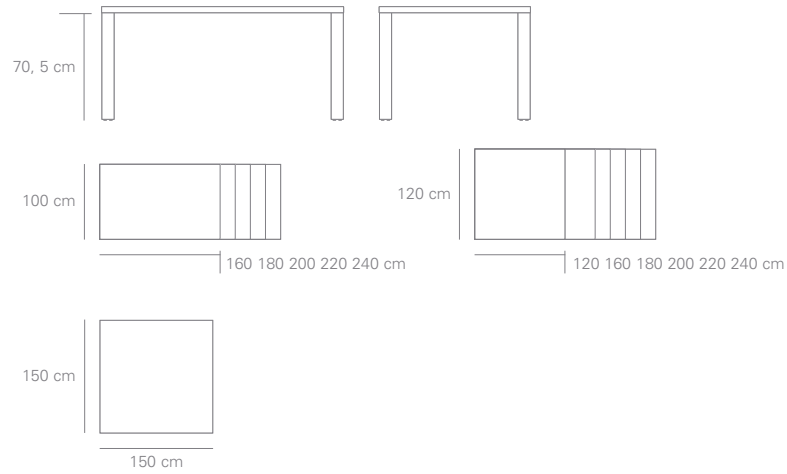

8900

Tops.
Platten.
Tafelbladen.
Plateaux.

O **P**

Lippings.
Umleimer.
Randen.
Chants.

1 **5** **6** **7** **12** **25**

ACCESSORIES VARIATIONS

- Plastic glides
- Felt glides
- Linking table top/linking top
- Power and data
- Solid oak legs

ZUBEHÖR VARIANTEN

- Kunststoffgleiter
- Filzgleiter
- Plattenverbindungen Tisch/Tisch
- Elektrifizierung
- Füße in Eiche massiv

ACCESSOIRES VARIANTEN

- Kunststoffglijders
- Viltglijders
- Koppeling tafel/tafel
- Elektrificatie
- Massief eikenhout poten

ACCESSOIRES VARIANTES

- Patins en injection
- Patins feutre
- Assemblage table/table
- Top Access
- Pieds en chêne massif

8900 | 109